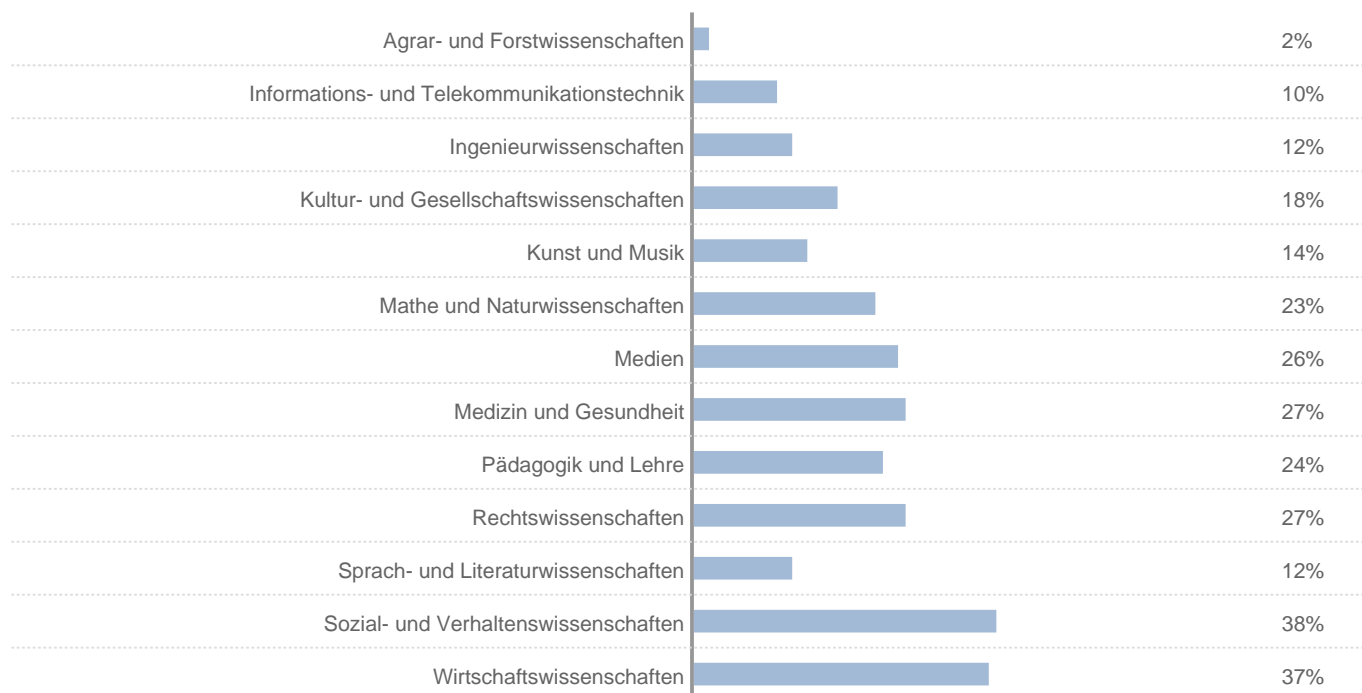

Profil der Besucher*innen

Bachelor Messe Frankfurt

26.11.2023

81%

der Besucher*innen möchten ihr Bachelorstudium innerhalb der **nächsten 2 Jahre** beginnen

Unsere Besucher*innen interessieren sich für Bachelorprogramme in den folgenden Bereichen:

(Mehrfachnennungen möglich)

Unsere Besucher*innen interessieren sich für folgende Arten eines Bachelorstudiums:

(Mehrfachnennungen möglich)